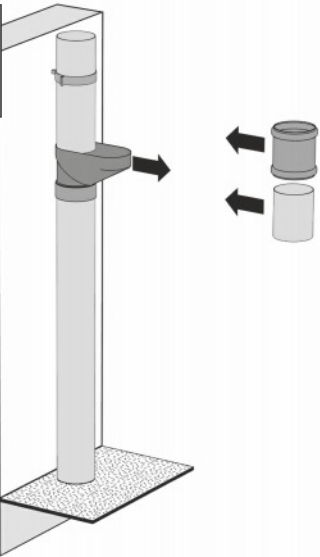

1.

2.

Laubfänger

(GB) Leaf Catcher

(NL) Bladvanger

(I) Raccoglitore di foglie

(P) Colector de folhas

(F) Collecteur de feuilles

(S) Lövuppsamlare

(E) colector de hojas

2000310
2000320

70 m²

Ø 80-100

+