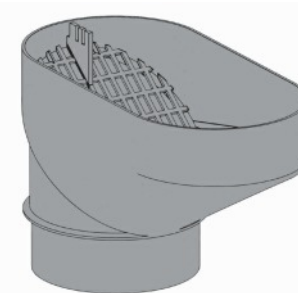

(S) Lövuppsamlare

(E) colector de hojas

2000310
2000320

70 m²

Ø 80-100

+