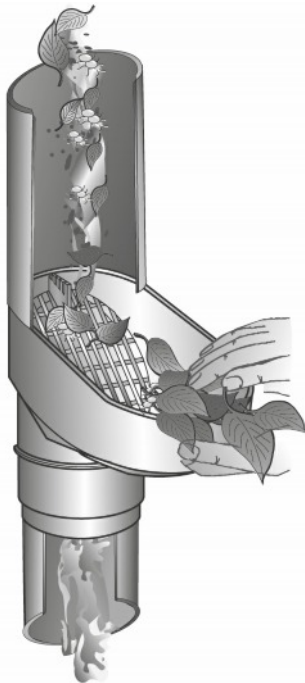

(S) Lövuppsamlare

(E) colector de hojas

2000310
2000320

70 m²

Ø 80-100

+